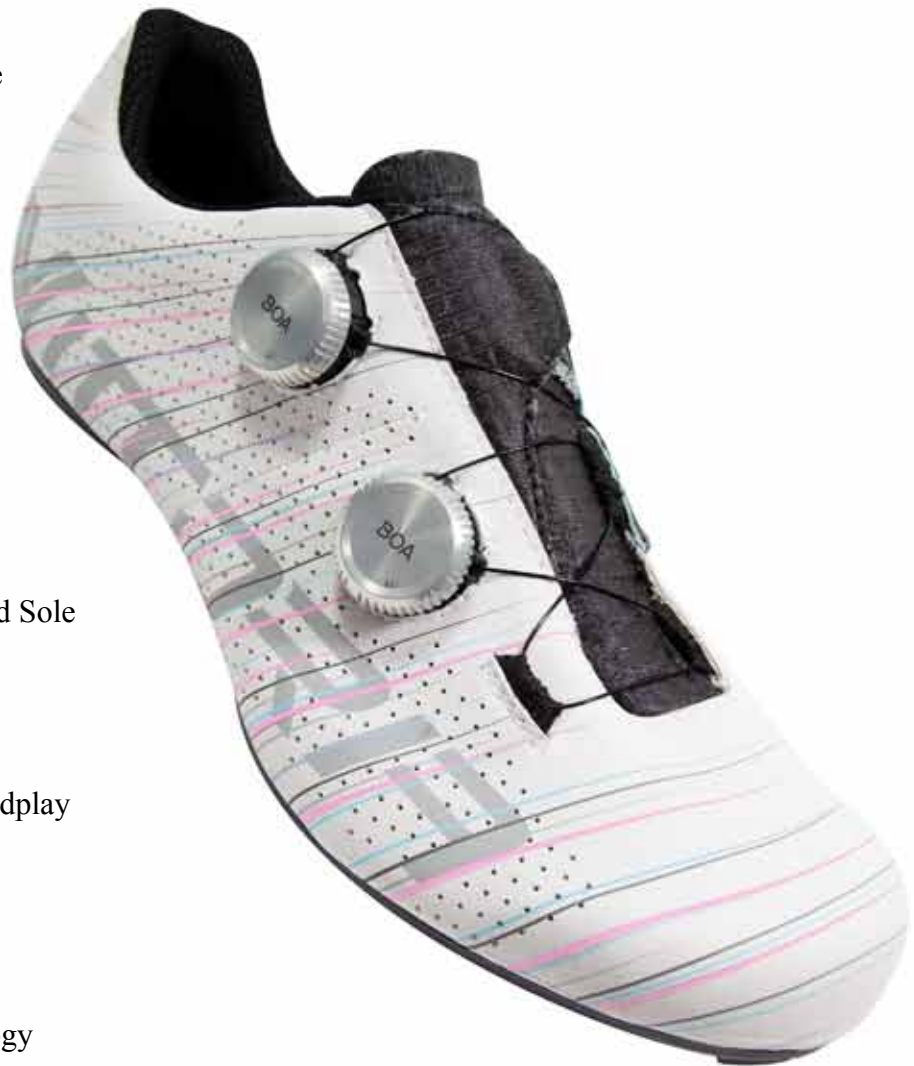

Vibram Fort Augustus
Gravel

SPD Rubber Touring

Nylon MTB Sole

XECARB 30

Nylon Reinforced Sole

Carbon UD Speedplay

Carbon Technology
UD air

Carbon Technology 2.0

FCT Carbon Sole
besonders leicht

Revolve 399,00 EUR

Microfibra soft touch

Verschlüsse: BOA Li2 alloy dial

Sohle: carbonio FCT Größen: 38 - 48

Gewicht: 235 g (41)

Revolve

bianco rosa

Revolve 399,00 EUR

Microfibra soft touch

Verschlüsse: BOA Li2 alloy dial

Sohle: carbonio FCT GröÙen: 38 - 48

Gewicht: 235 g (41)

Farben: verde oro, bianco grigio, blu grigio, rosso nero, nero grigio

NUVOLA

RACING ROAD SHOES

Veloce 199,00 EUR

Synthetic PU
Verschluß: 2 x BOA L6 dial
Sohle: 1. Carbon UD air - Look
2. Carbon UD Speedplay
Größen: 38 - 48
Gewicht: 265g (41)

VELOCE

Farben: bianco rosso, bianco nero,
grigio nero, nero