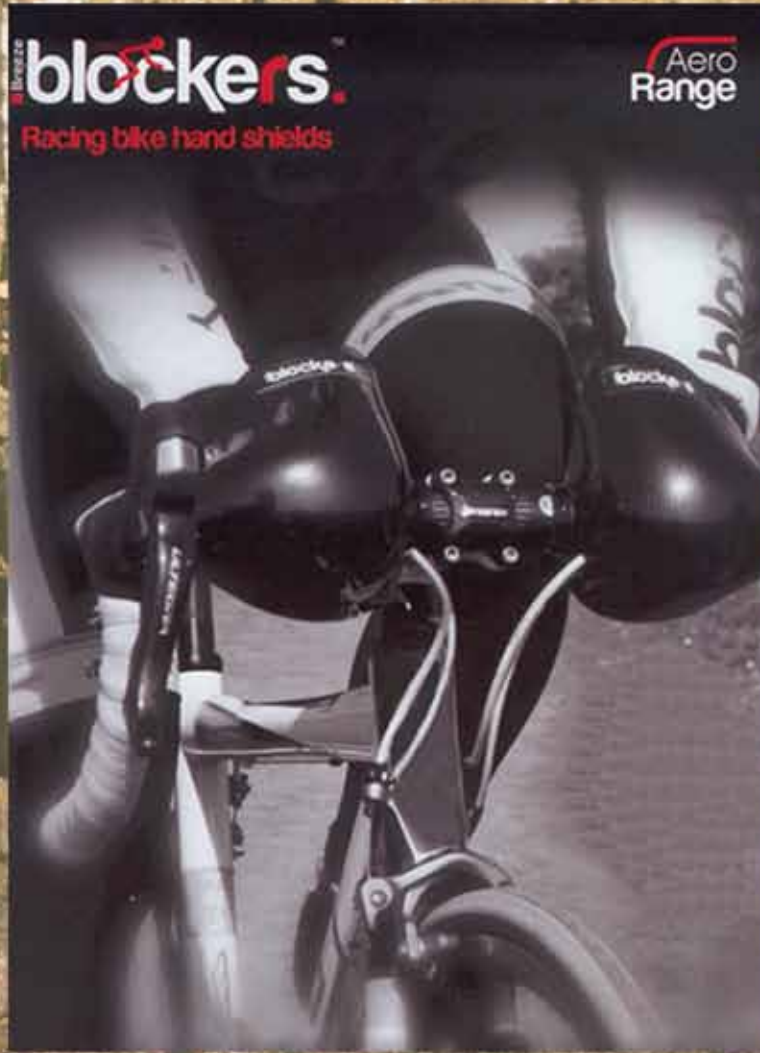

... die ultimative Lösung gegen kalte Hände

Race
35,50 EUR

MTB
39,50 EUR

Aero Curve
39,50 EUR

Aero Blade
39,50 EUR

Aero Shield

D.Fend
42,00 EUR

D.Flekt
42,00 EUR

D.Stroy

Aero Curve

Oberflächen in Carbon Design
sehr einfache Montage

D.Fend

Aero Blade

D.Flekt

Aero Shield

D.Stroy